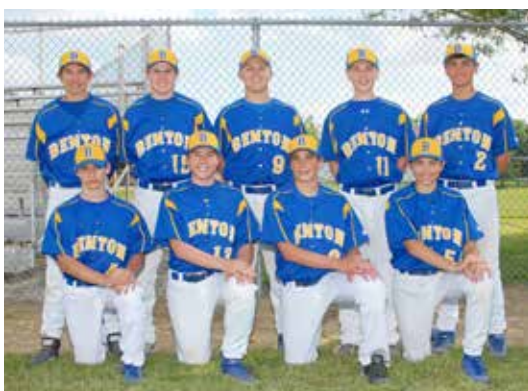

Level 2 Baseball. FRONT ROW: Taylor Schulze, Kamron Korsmo, Jaret Roe, Nash Martensen. ROW 2: Thomas Seboldt, Kacey Korsmo, Brett Benson, Blake Jones, Bo Heeren.