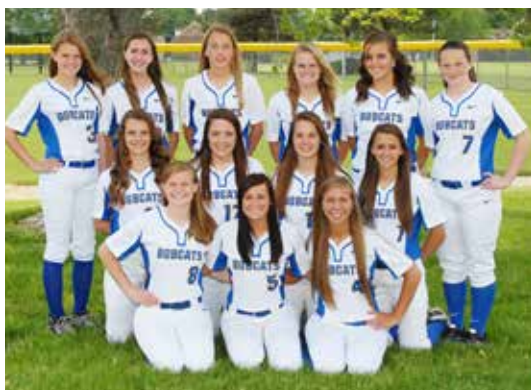

Varsity Softball. FRONT ROW: Megan Blomberg, Savannah Halstead, Taylor Busta. ROW 2: Amber Fiser, Jessica Heilmann, Alyssa Wiebel, Lea Brunssen. ROW 3: Laura Maschino, Shelby Hulsebus, MaKenna Bonewitz, Jaicee Lyons, Anna Stenberg, Elizabeth Davis.